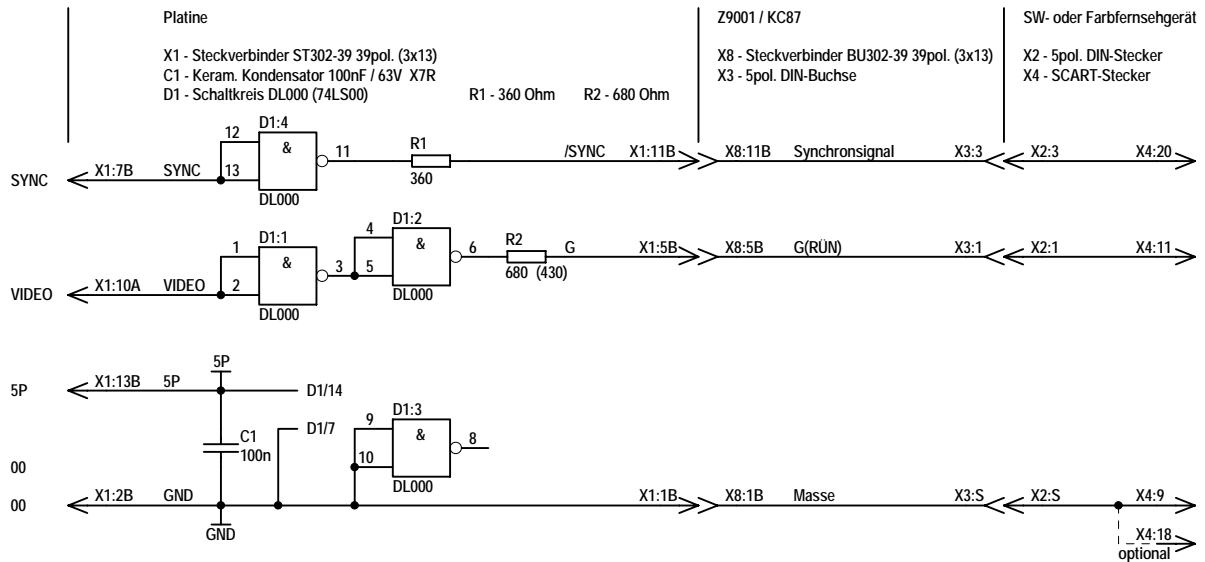

K7222

TV

Gegenüber dem originalen Verbesserungsvorschlag wurden die Ausgänge des Monitoradapters an die auch von der Farbkarte verwendeten Kontakte gelegt. Damit kann das RGB-Kabel der Rechner mit Farbkarte verwendet werden!

VEB Kombinat Robotron Leningrader Str. 15 8012 Dresden		Dateiname:	
		Revision: 1.0	
Maße ohne Toleranzangabe		Datum	Name
Längenmaße		Bearb. 04.01.2008	Zander
Rundungshalbmesser		Gepr.	
Winkelmaße		Norm	
Klass.-Nr.		Typ	Zeichnungs-Nr.
			1.40.xxx xxx.0/04
Variantenstückliste		Ers. f.	
		Blatt 1 von 1	

Benennung: Monitorausgang über die RGB-Buchse