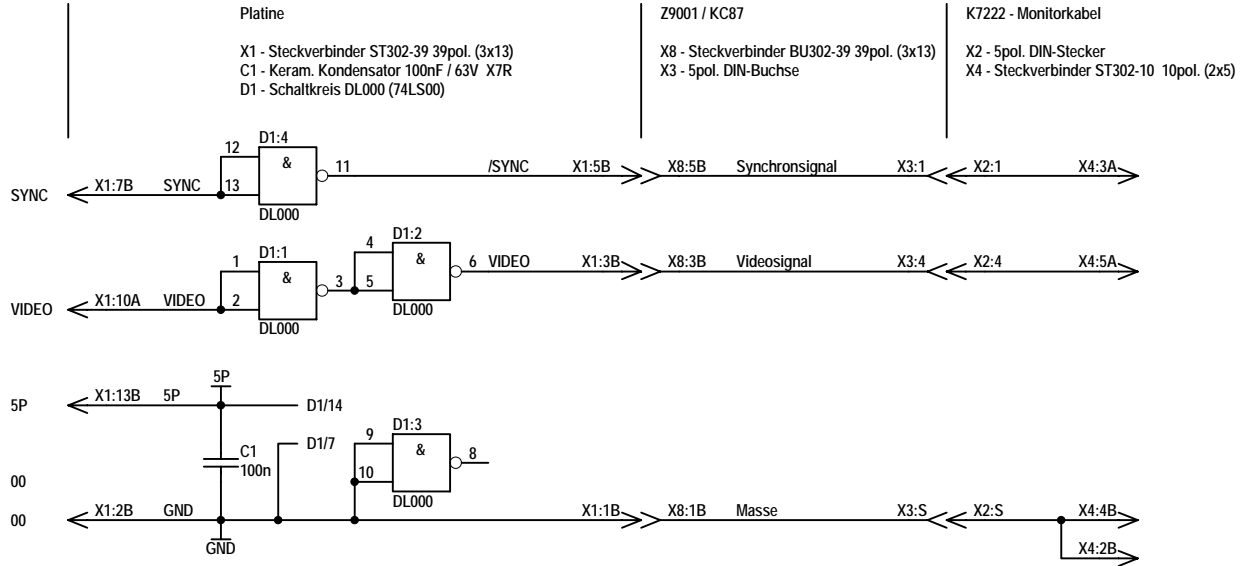

K7222

TV

Gegenüber dem originalen Verbesserungsvorschlag wurden die Ausgänge des Monitoradapters an die auch von der Farbkarte verwendeten Kontakte gelegt. Damit kann das RGB-Kabel der Rechner mit Farbkarte verwendet werden!

VEB Kombinat Robotron Leningrader Str. 15 8012 Dresden		Dateiname:	
		Revision: 1.0	
Maße ohne Toleranzangabe		Datum	Name
Längenmaße		Bearb. 04.01.2008	Zander
Rundungshalbmesser		Gepr.	
Winkelmaße		Norm	
Klass.-Nr.		Typ	Zeichnungs-Nr.
			1.40.xxx xxx.0/04
Variantenstückliste		Ers. f.	
		Blatt 1 von 1	

Benennung: Monitorausgang über die RGB-Buchse