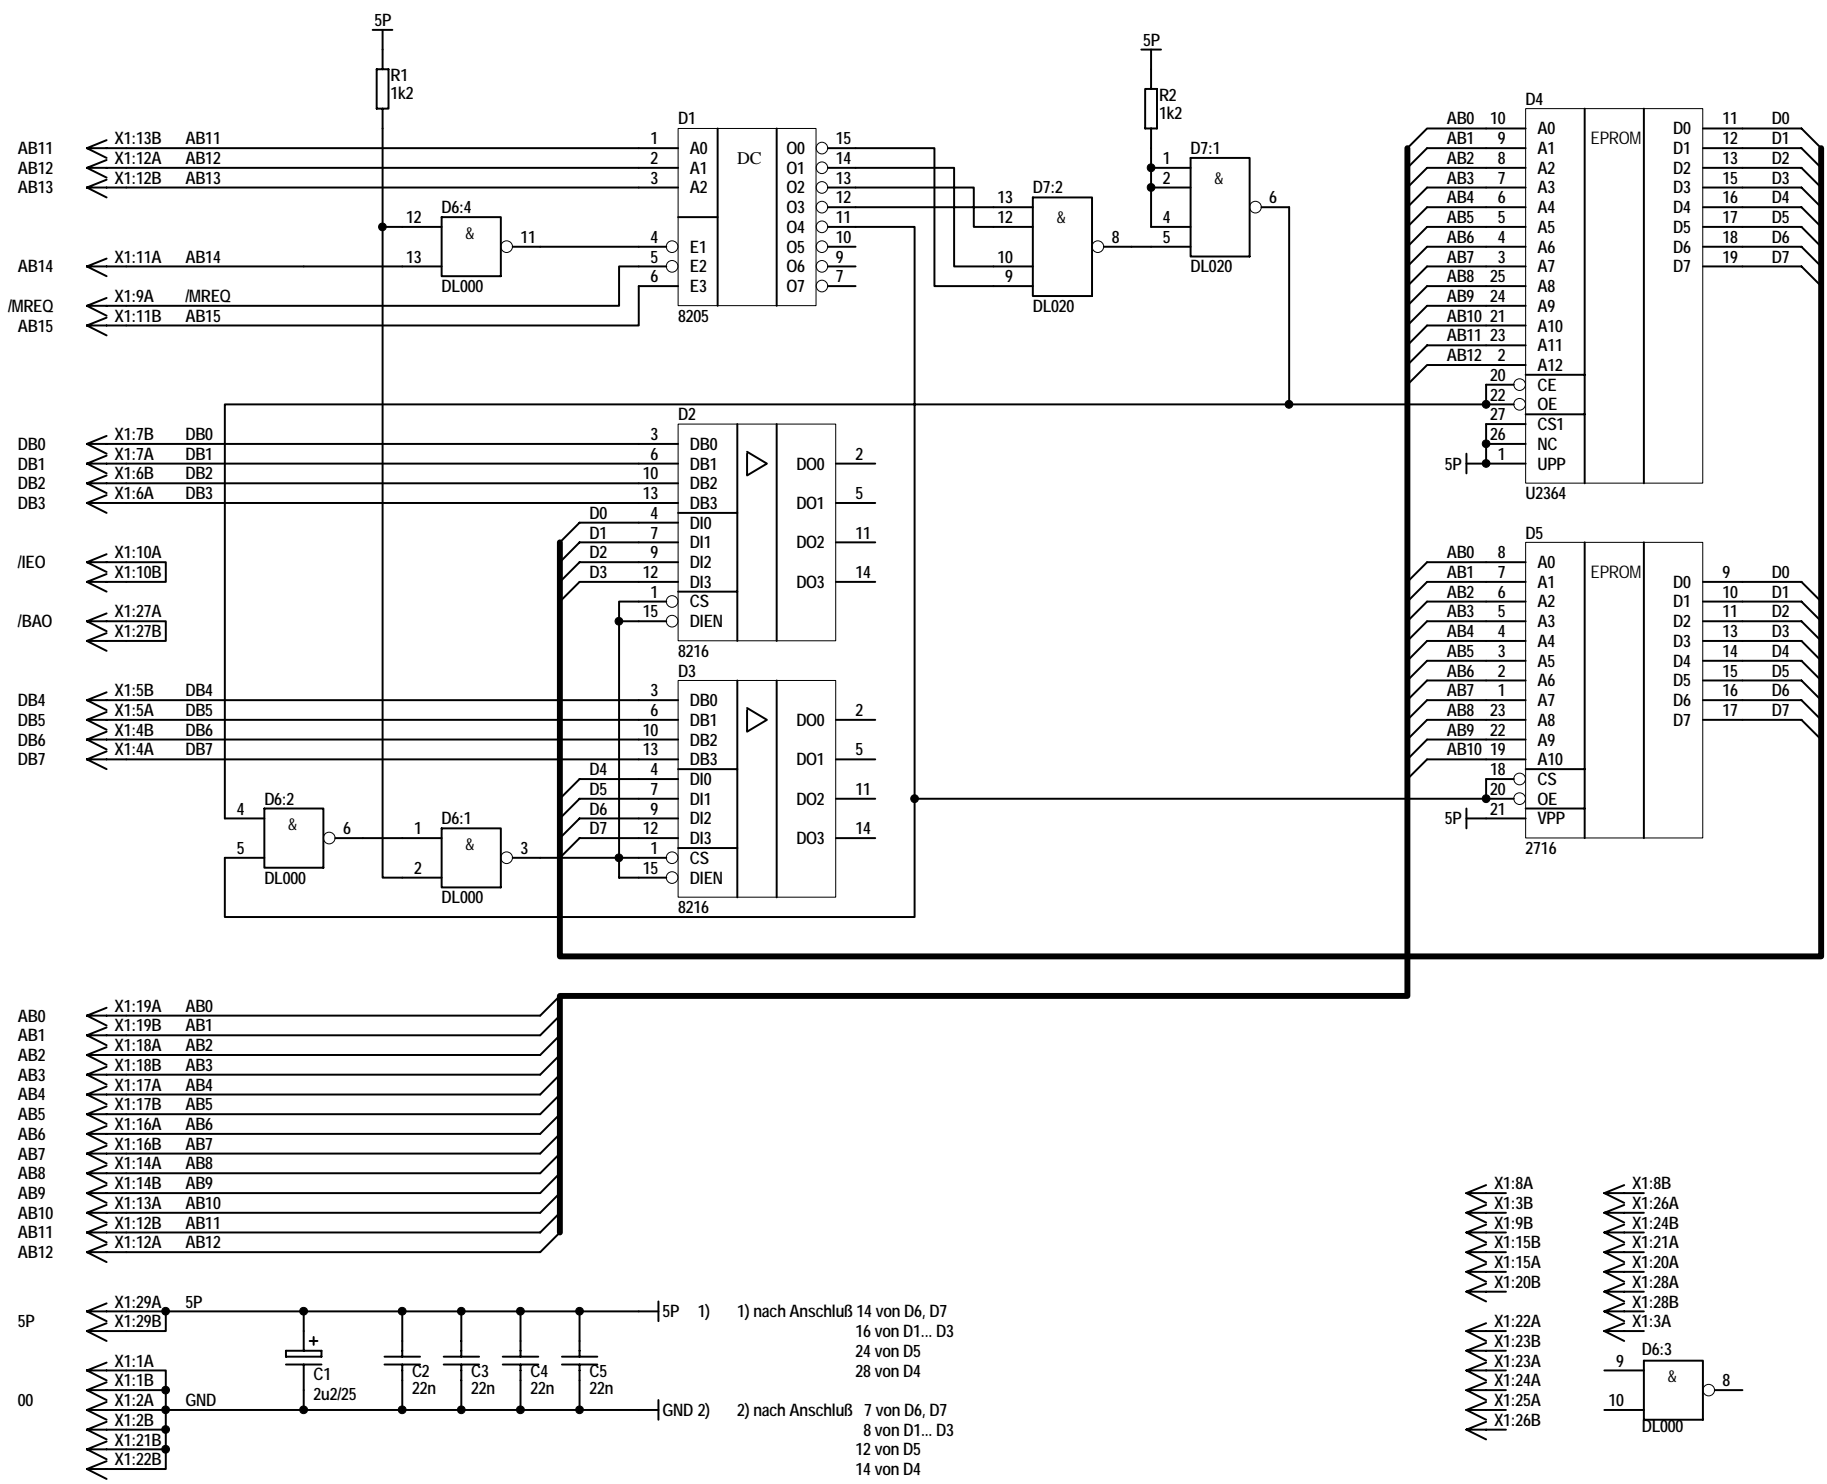

D

D

C

C

B

B

A

A

VEB Kombinat Robotron Leningrader Str. 15 8012 Dresden		Dateiname:	
Maße ohne Toleranzangabe		Revision: 1.0	
Längenmaße	Bearb.	Datum	Name
Rundungshalbmesser	Gepr.	01/2007	Zander
Winkelmaße	Norm		
Klass.-Nr.	Typ	Benennung	
		Kleincomputer Z9001 / ROM-Modul	
	Variantenstückliste	Zeichnungs-Nr.	Blatt 1 von 1
		1.40.535 821.5/04	
		Ers. f.	